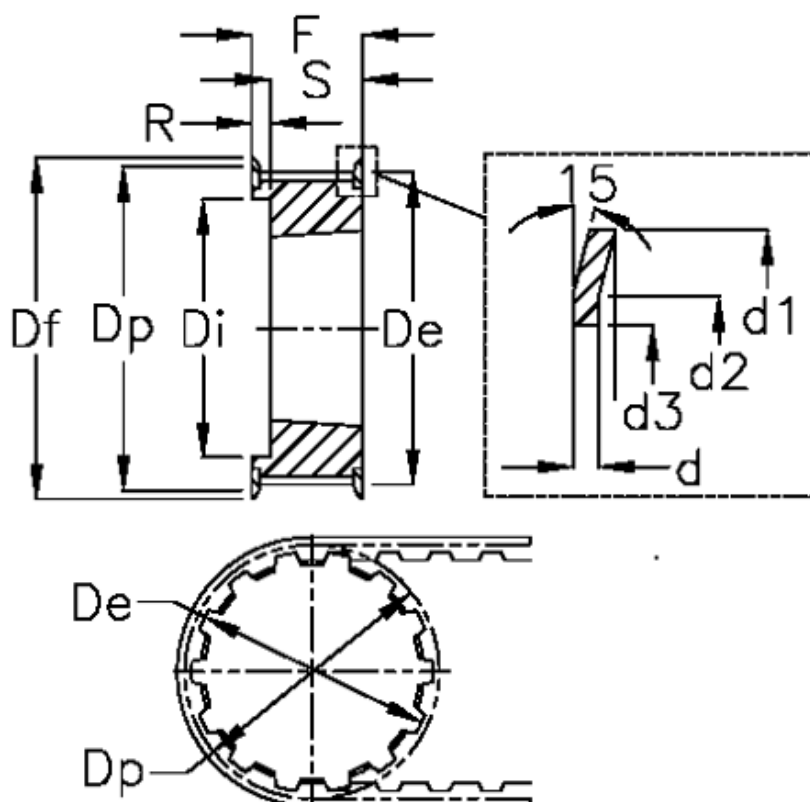

Varenummer: 604133038085  
 Beskrivelse: Tandremskive for taperbøsning  
 HTD 38 14M 85 TL 3020

## Mål

Bredde = 85	Dp = 169.34	Type = 14M
d = 2.5	F = 102	Vægt = 6.8
d1 = 184	Flangetype = F55	
d2 = 168	For bøsning = 3020	
d3 = 135	Max boring = 75	
De = 166.6	r = 25.5	
Df = 184	S = 51	
Di = 130	Tandantal = 38	